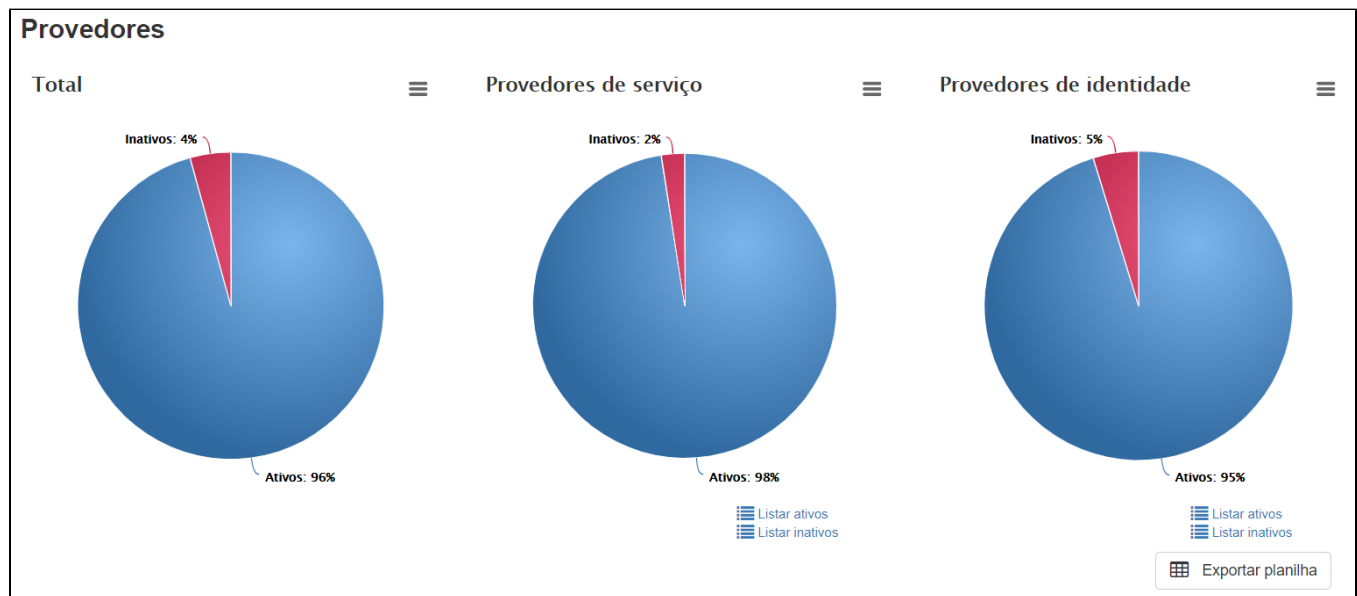

MOKA (Port)

O MOKA é uma ferramenta para times de gestão, que reduz os riscos de manipulação de dados. Muito mais que um agregador de metadados, o Moka é também um administrador e validador de dados como:

- Certificados de IDPs e SPs
- Compliances internacionais como R&S, SIRTFI e MRPS
- Metadados de clientes.

A solução é adotada pela Comunidade Acadêmica Federada (CAFe) e substituiu o antigo cadastramento manual por um processo automatizado e simplificado, com dashboard de visão completa dos clientes ativos e inativos.

- Controle e aviso da expiração dos certificados;
- Cadastro dos pontos focais responsáveis;
- Exportação automática de metadados;
- Suspensão de clientes.

Dashboard de Clientes

Dashboard de certificados