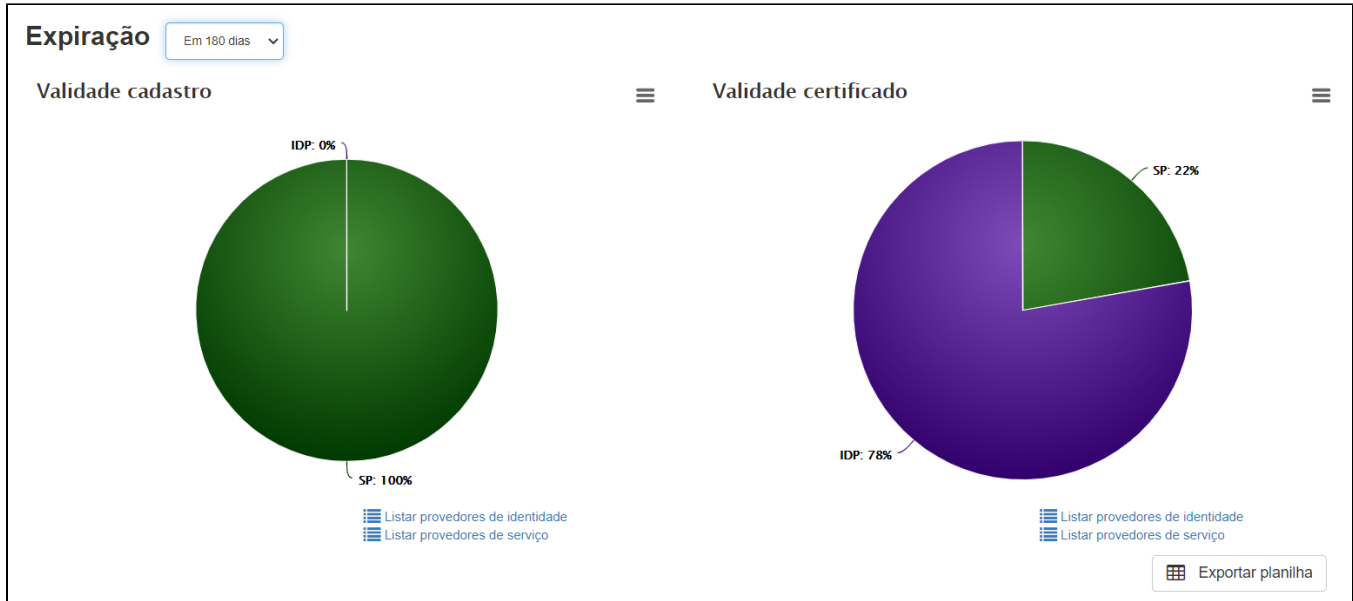

MOKA (Port)

O MOKA é uma ferramenta para times de gestão, que reduz os riscos de manipulação de dados. Muito mais que um agregador de metadados, o Moka é também um administrador e validador de dados como:

- Certificados de IDPs e SPs
- Compliances internacionais como R&S, SIRTFI e MRPS
- Metadados de clientes.

A solução é adotada pela Comunidade Acadêmica Federada (CAFe) e substituiu o antigo cadastramento manual por um processo automatizado e simplificado, com dashboard de visão completa dos clientes ativos e inativos.

- Controle e aviso da expiração dos certificados;
- Cadastro dos pontos focais responsáveis;
- Exportação automática de metadados;
- Suspensão de clientes.

Dashboard de Clientes

Dashboard de certificados